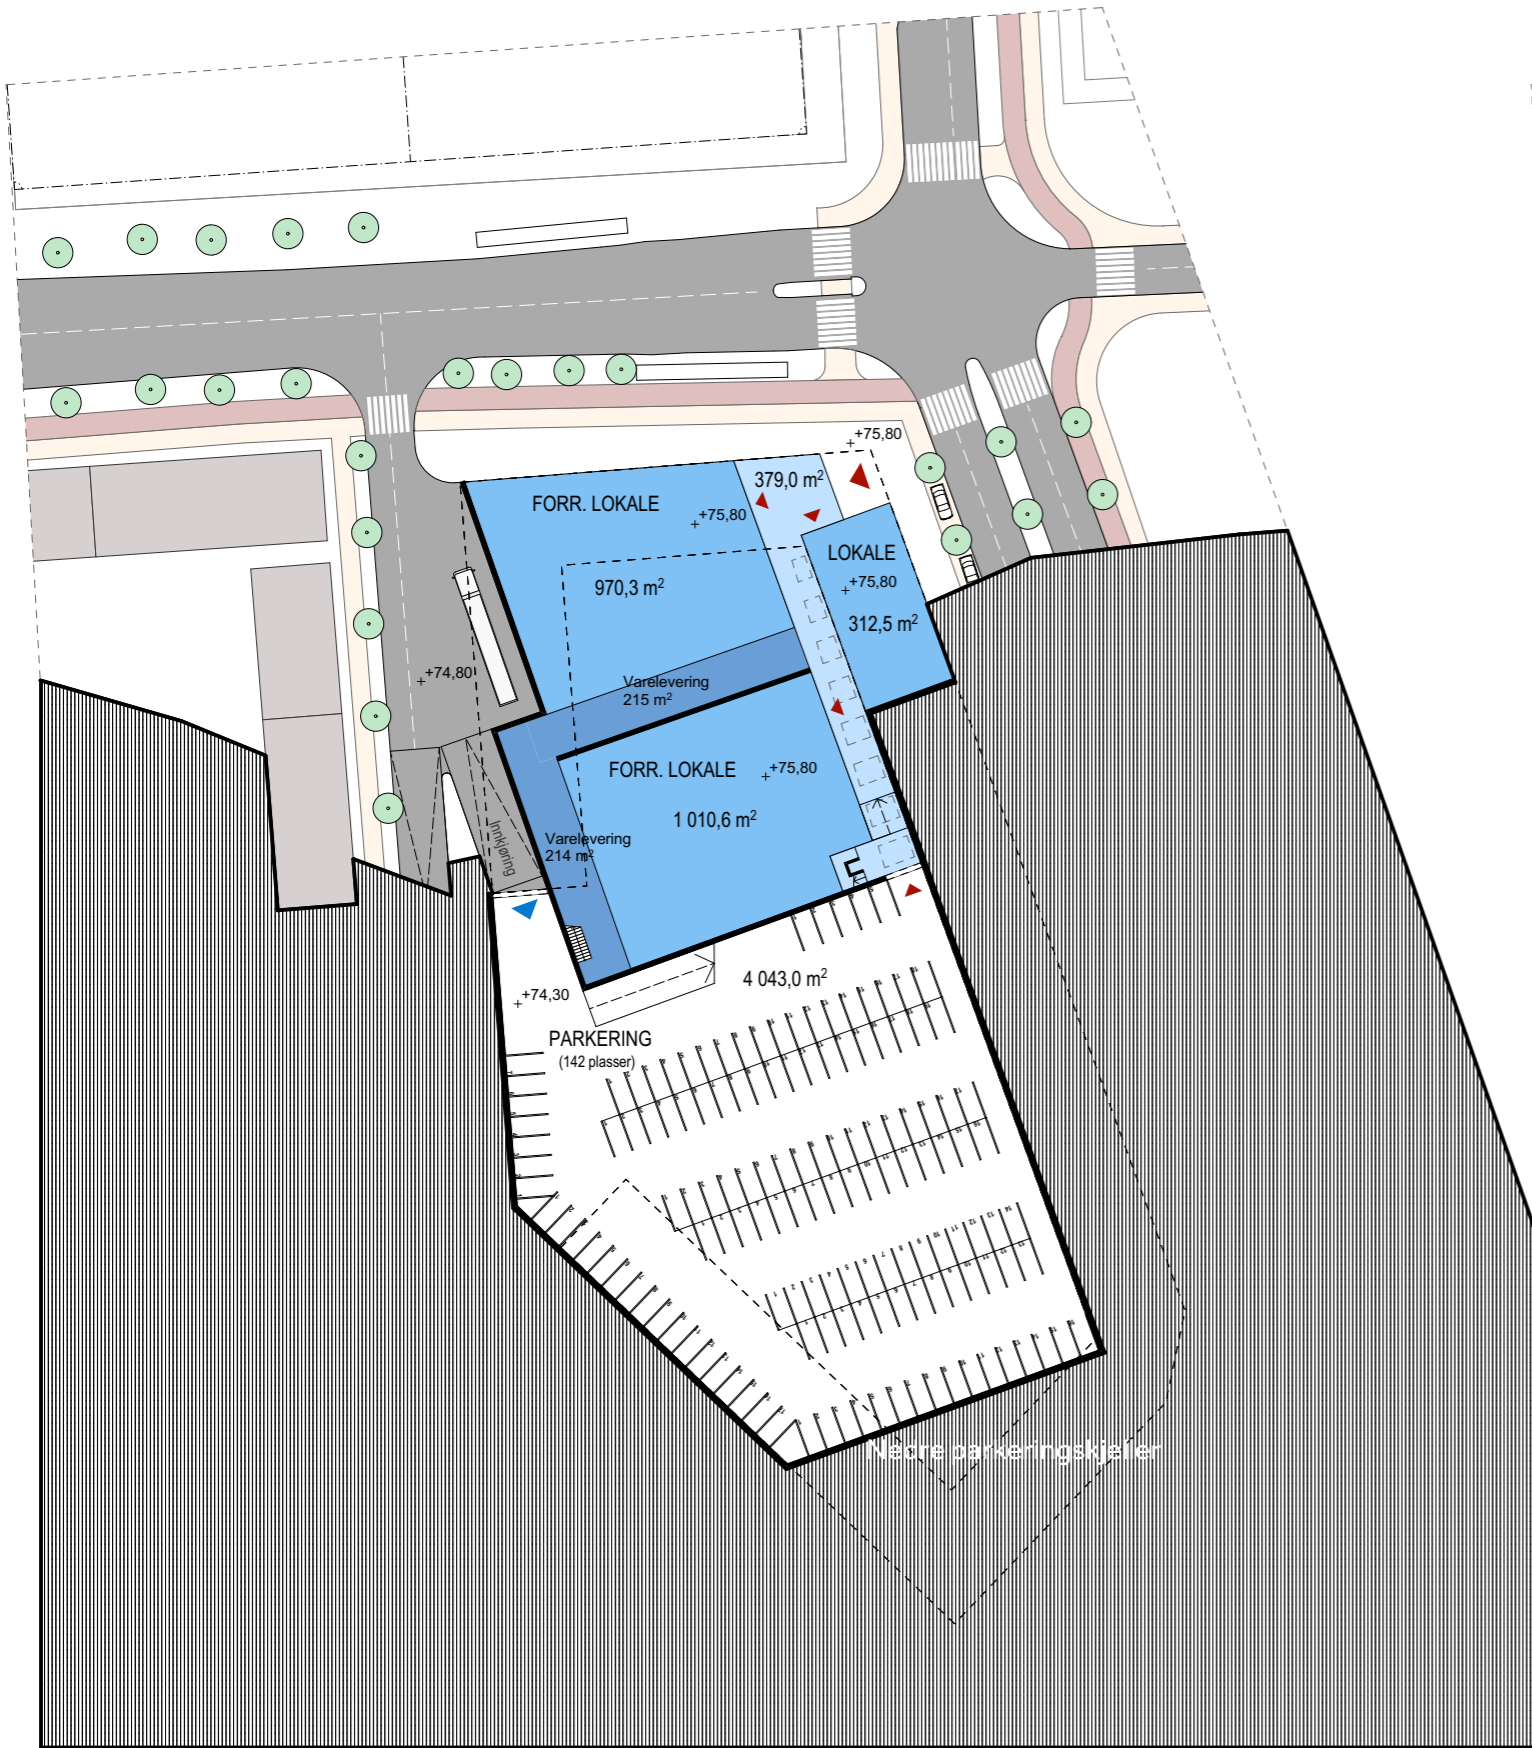

**LOKALT SENTRUM PÅ ØVRE ROTVOLL,  
ILLUSTRASJONSVEDLEGG TIL OMRÅDEPLAN  
PIR II AS, 11.05.2018**

OMRÅDEPLAN ØVRE ROTVOLL

Lokalsenter - oversikt, aksonometri

FORRETNING: 3 990,5m<sup>2</sup>  
 PARKERING:  
 Illustrert: 284 plasser  
 (8 086m<sup>2</sup>)

Horizontalsnitt ca +76,0

Horizontalsnitt ca +78,0

Horizontalsnitt ca +83,0

Takplan