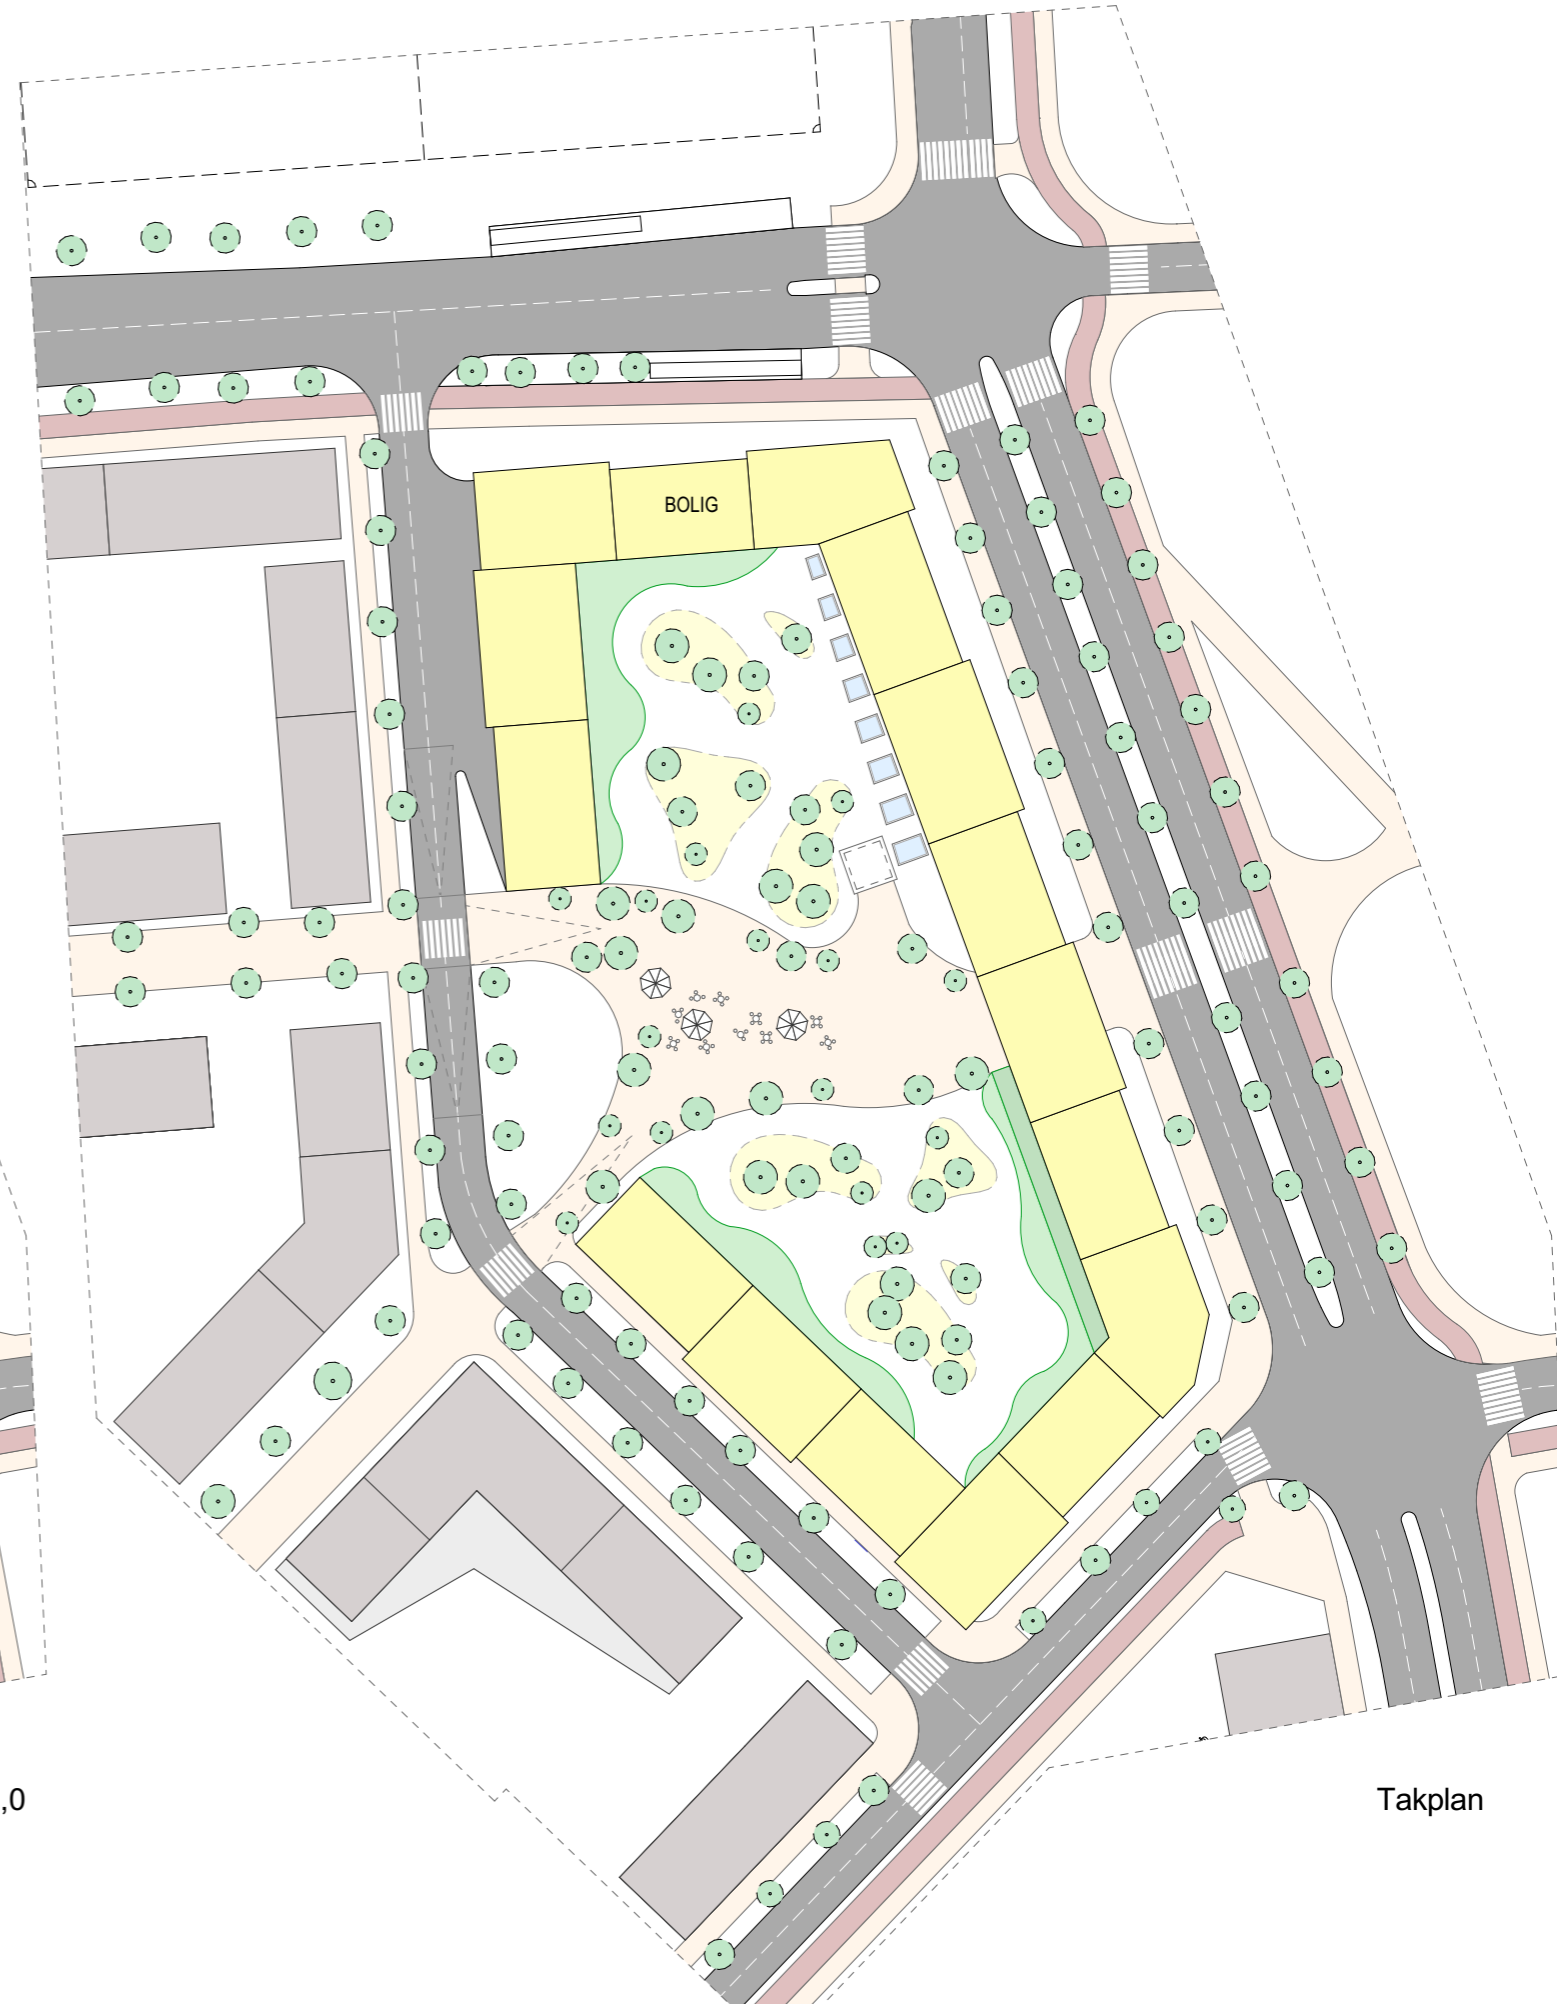

**LOKALT SENTRUM PÅ ØVRE ROTVOLL,  
ILLUSTRASJONSVEDLEGG TIL OMRÅDEPLAN  
PIR II AS, 11.05.2018**

OMRÅDEPLAN ØVRE ROTVOLL

Lokalsenter - oversikt, aksonometri

FORRETNING: 3 990,5m<sup>2</sup>  
 PARKERING:  
 Illustrert: 284 plasser  
 (8 086m<sup>2</sup>)

Horizontalsnitt ca +76,0

Horizontalsnitt ca +78,0

Horizontalsnitt ca +83,0

Takplan