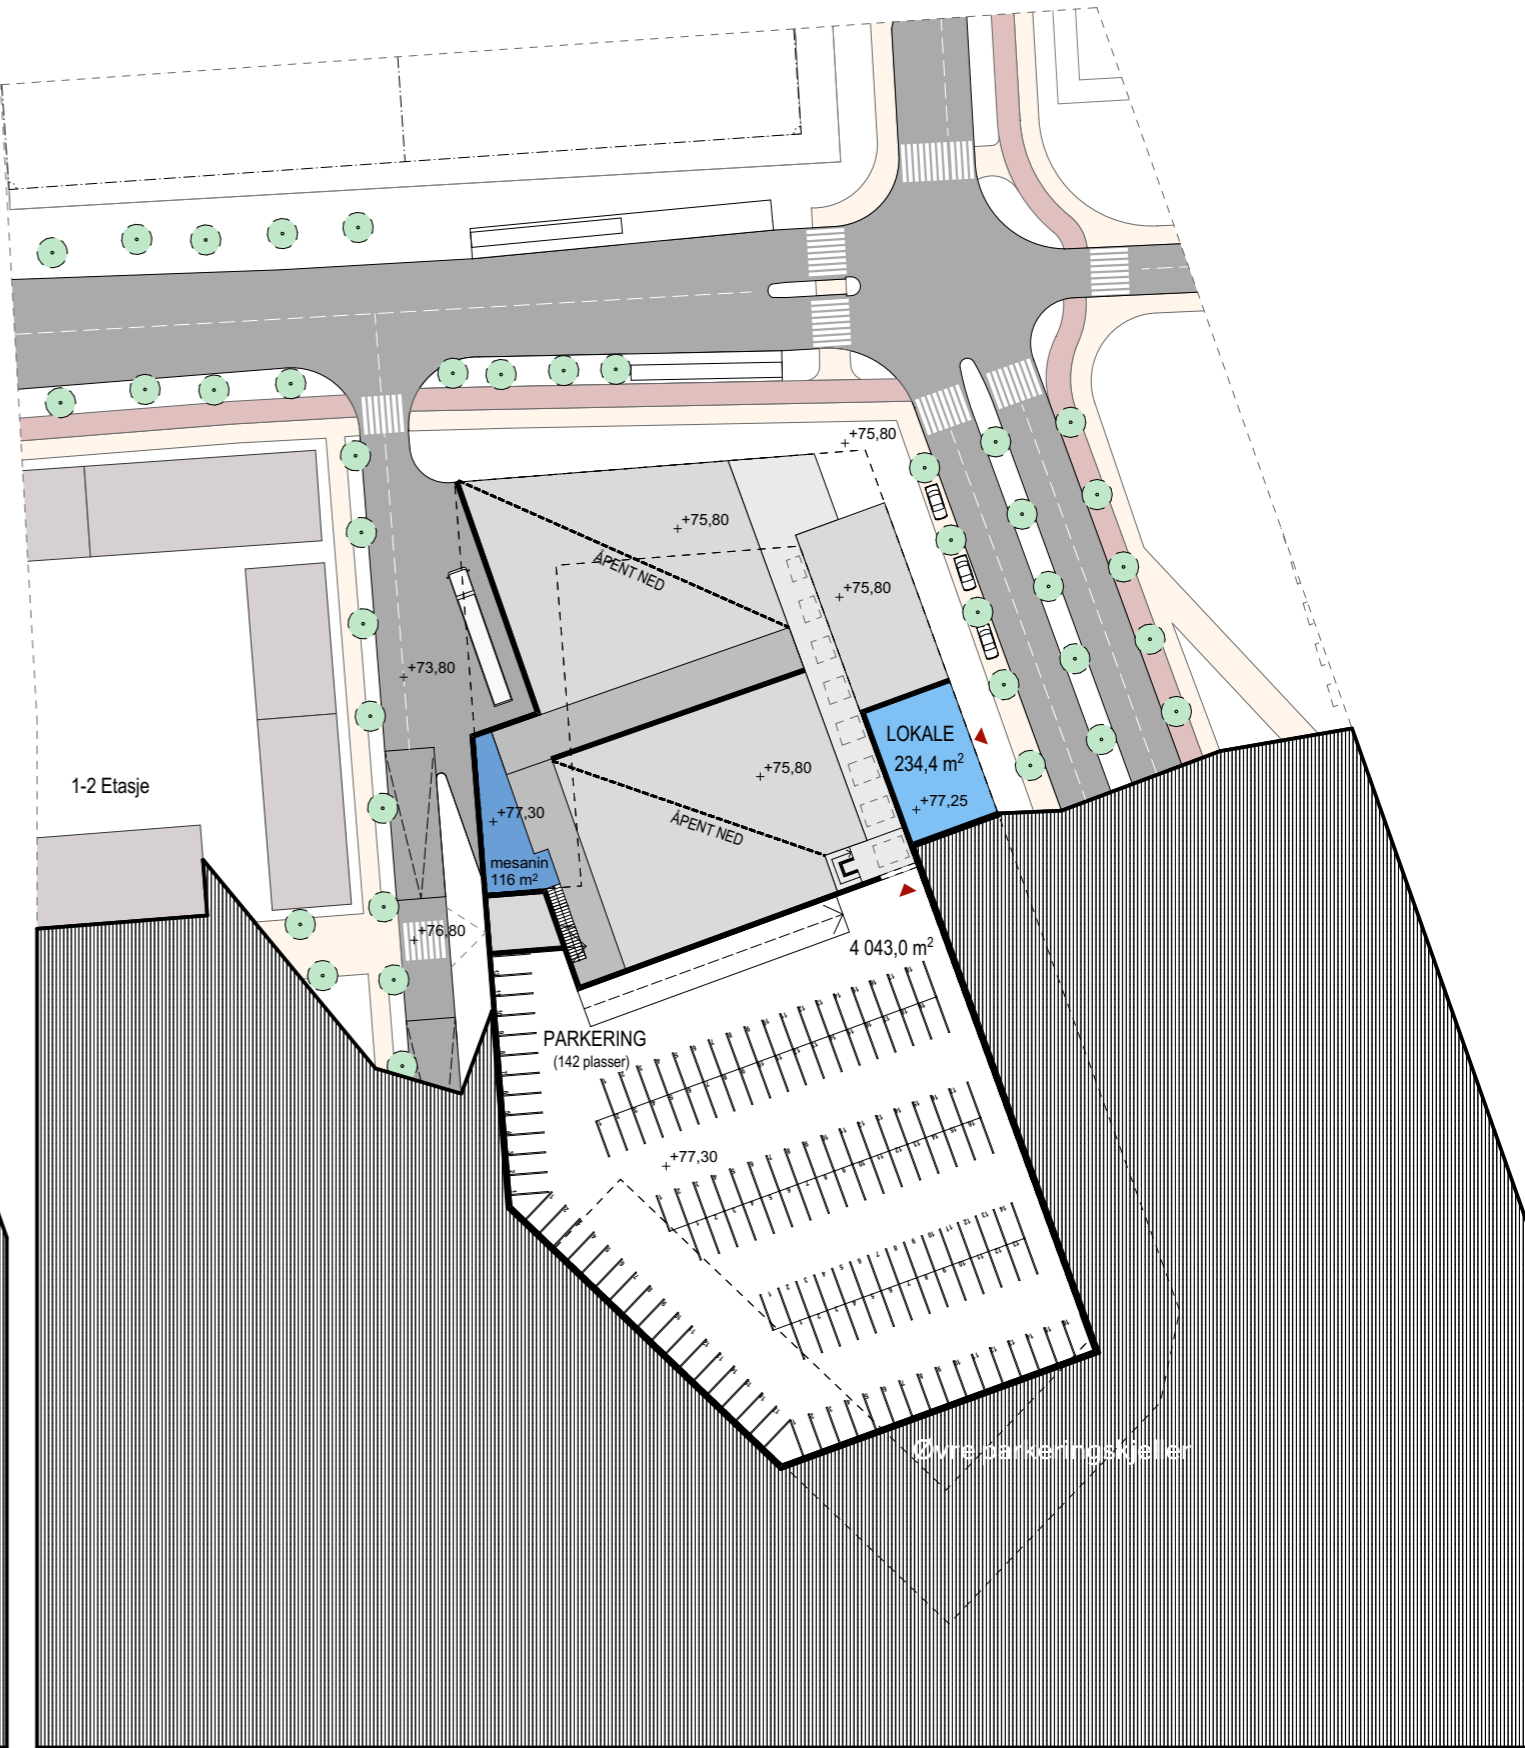

**LOKALT SENTRUM PÅ ØVRE ROTVOLL,  
ILLUSTRASJONSVEDLEGG TIL OMRÅDEPLAN  
PIR II AS, 11.05.2018**

OMRÅDEPLAN ØVRE ROTVOLL

Lokalsenter - oversikt, aksonometri

FORRETNING: 3 990,5m<sup>2</sup>  
 PARKERING:  
 Illustrert: 284 plasser  
 (8 086m<sup>2</sup>)

Horizontalsnitt ca +76,0

Horizontalsnitt ca +78,0

Horizontalsnitt ca +83,0

Takplan